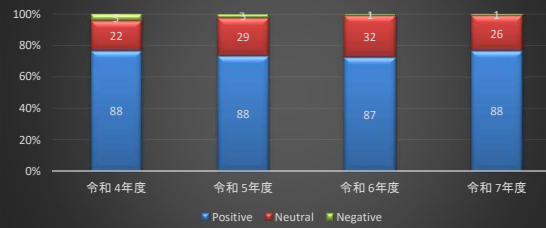

放課後等デイ・スクール 保護者評価

あおい放課後スクール
菊川駅前校

適切な支援の提供