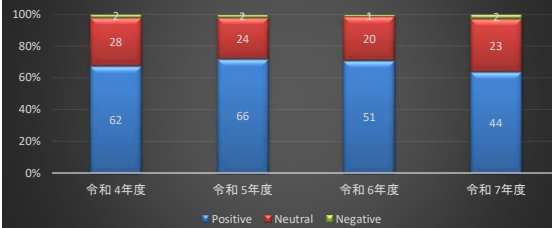

放課後等デイ・スクール 保護者評価

あおい放課後スクール
菊川駅前校

環境・体制整備