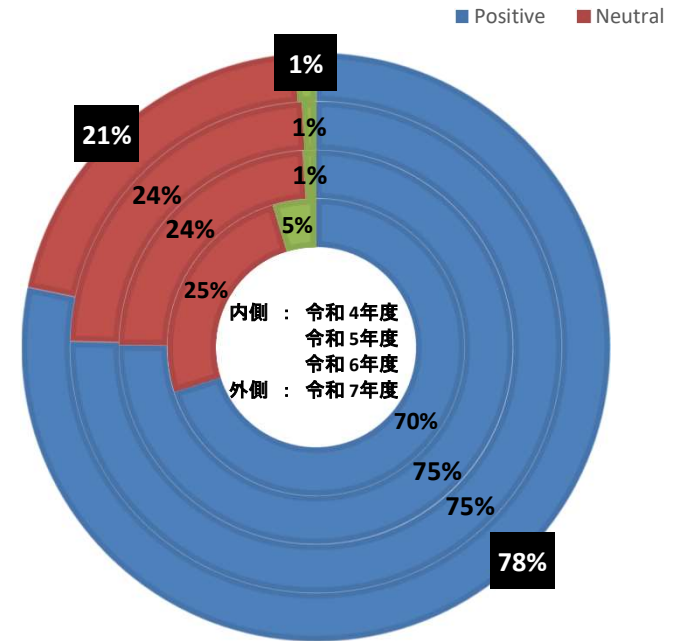

# 放課後等デイ・スクール 保護者評価

あおい放課後スクール  
菊川駅前校

## 保護者評価の推移