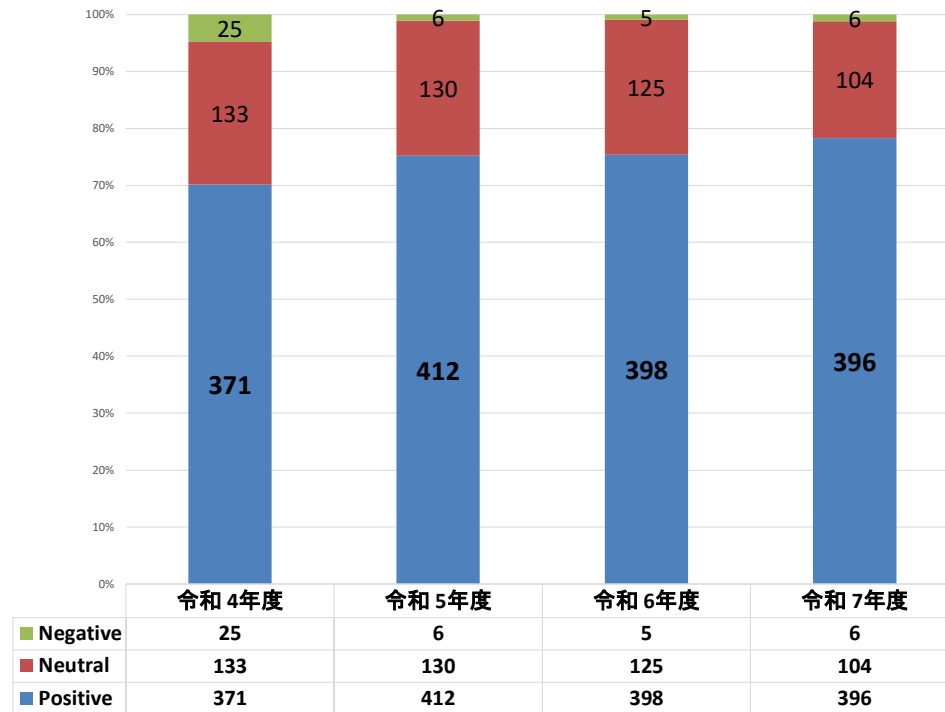

# 放課後等デイ・スクール 保護者評価

あおい放課後スクール  
菊川駅前校

## 保護者評価の推移